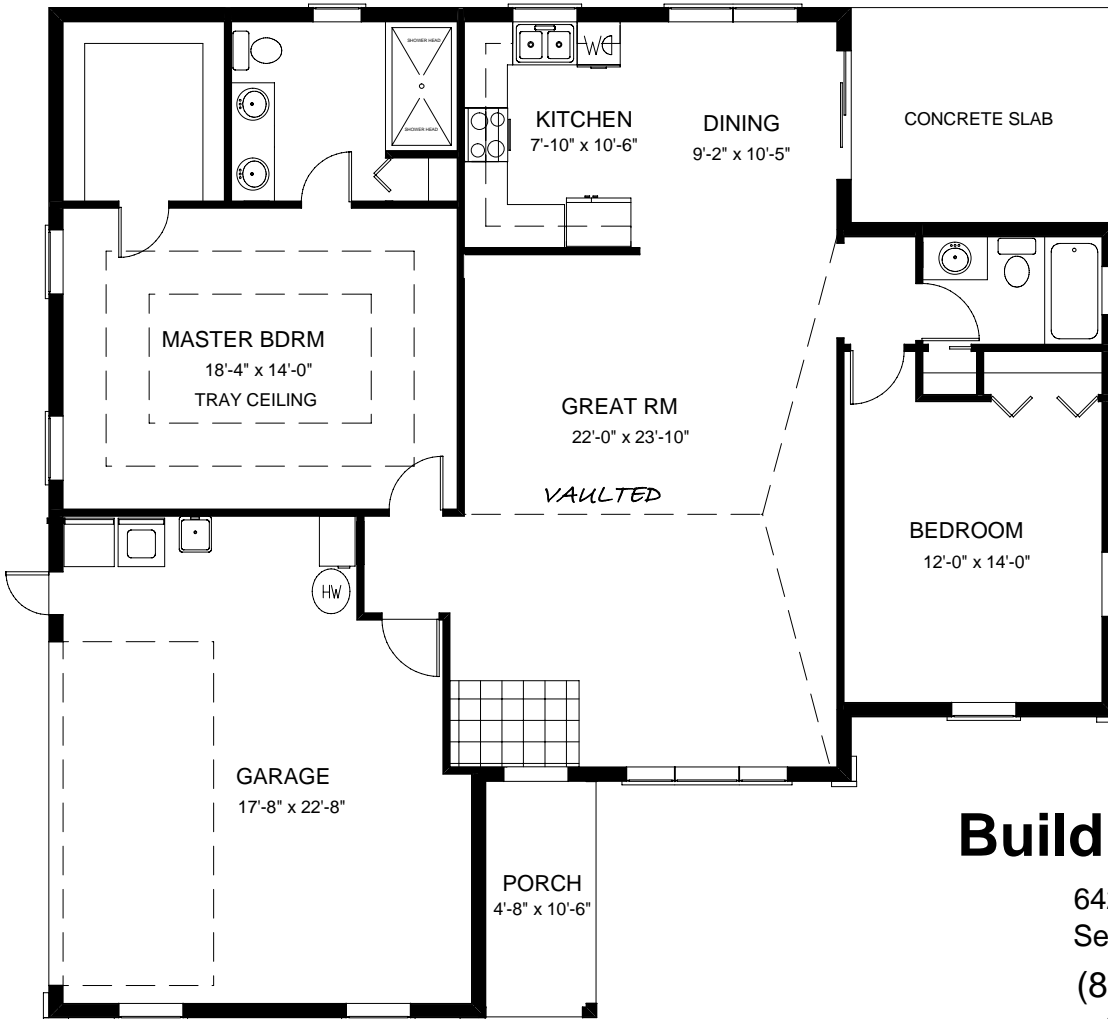

# THE ELLIOT

## THE STATS:

1414	Living
436	Garage
56	F.Porch
1906	Total